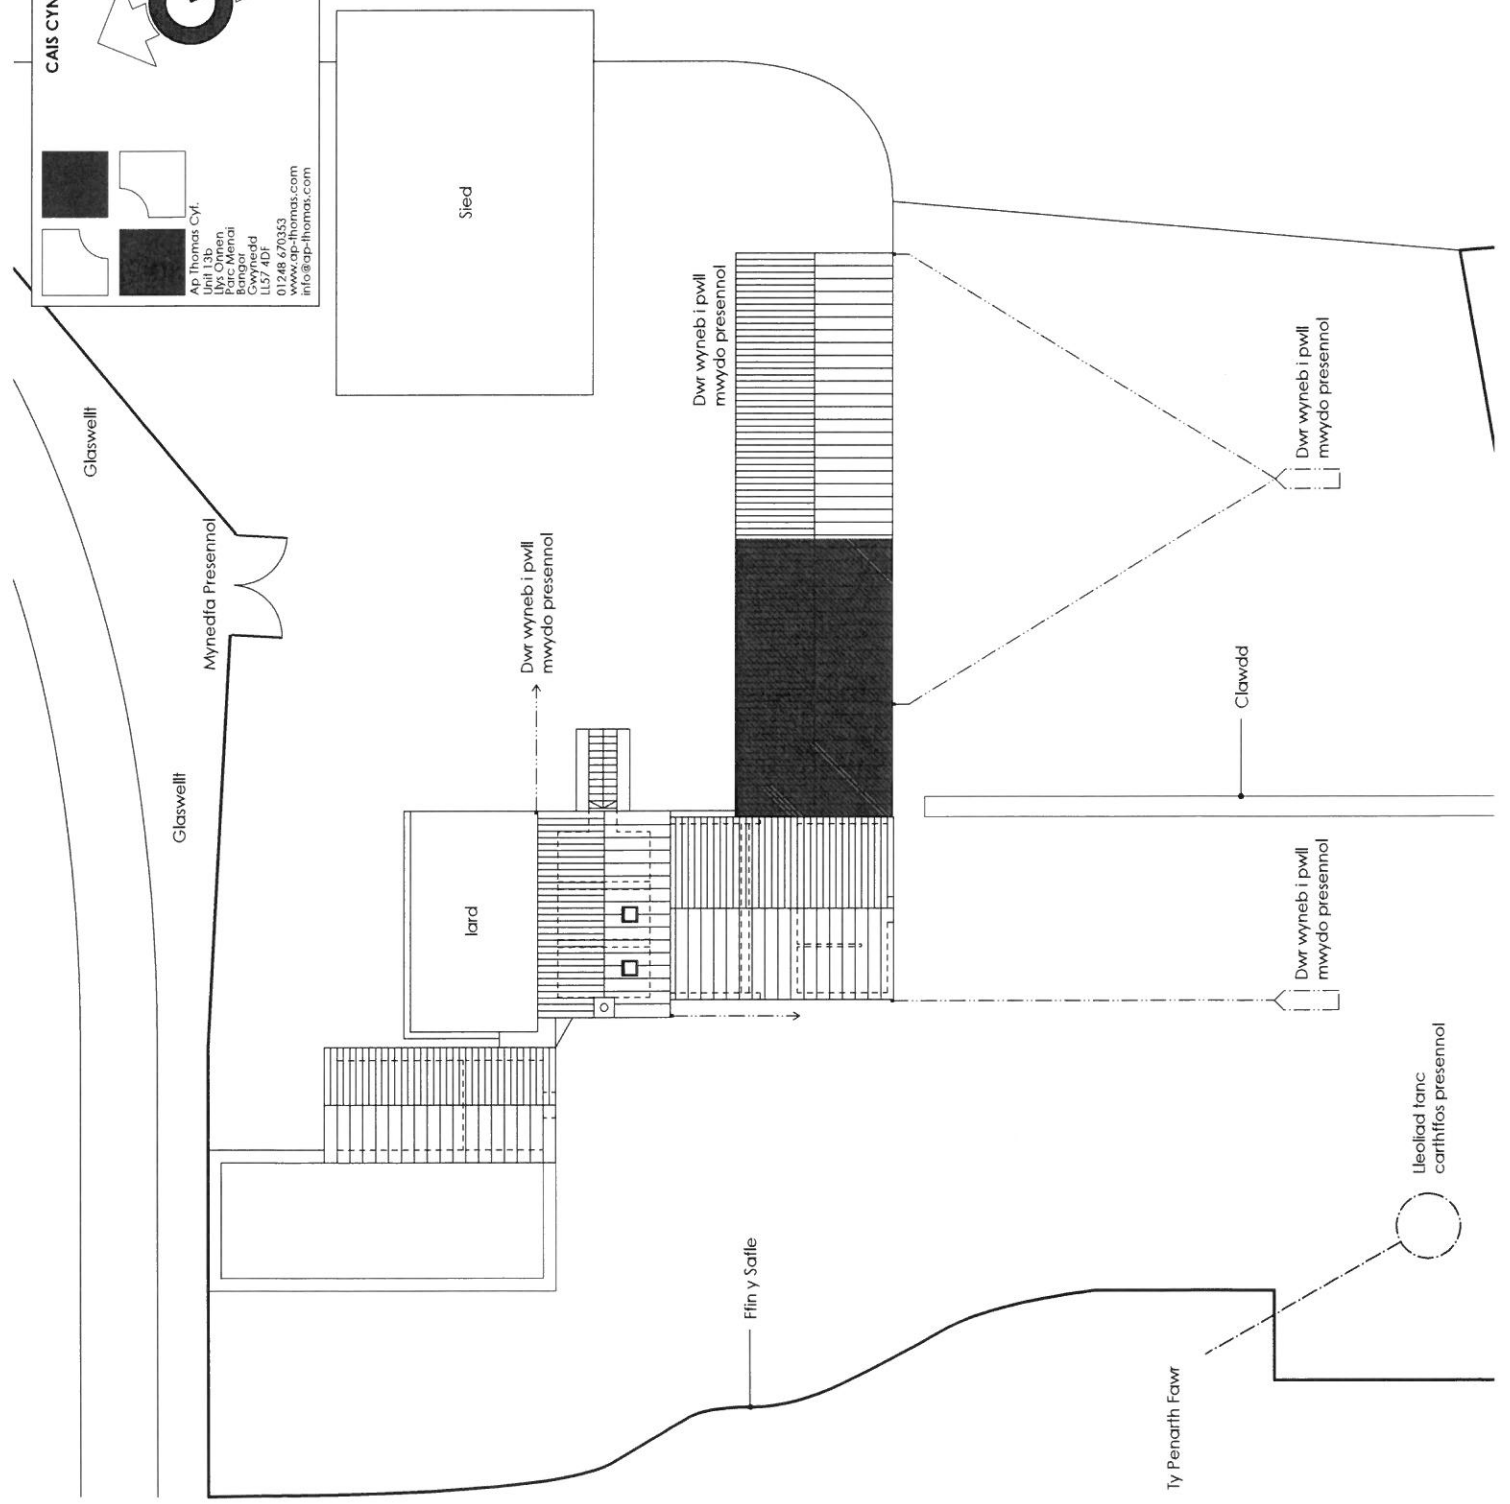

DATE : 23.06.2016 SCALE : 1:200  
DRAWN: LAG CHECKED: AMJ  
JOB: Penarth Fawr, Chwillog, Gwynedd  
DRG: Cynllun Safle Presennol

JOB NO. 5145 DRG. REF. (90)01 REV. A

▨ Ardal i'w addymchwel

**CAIS CYNILLUNIO**