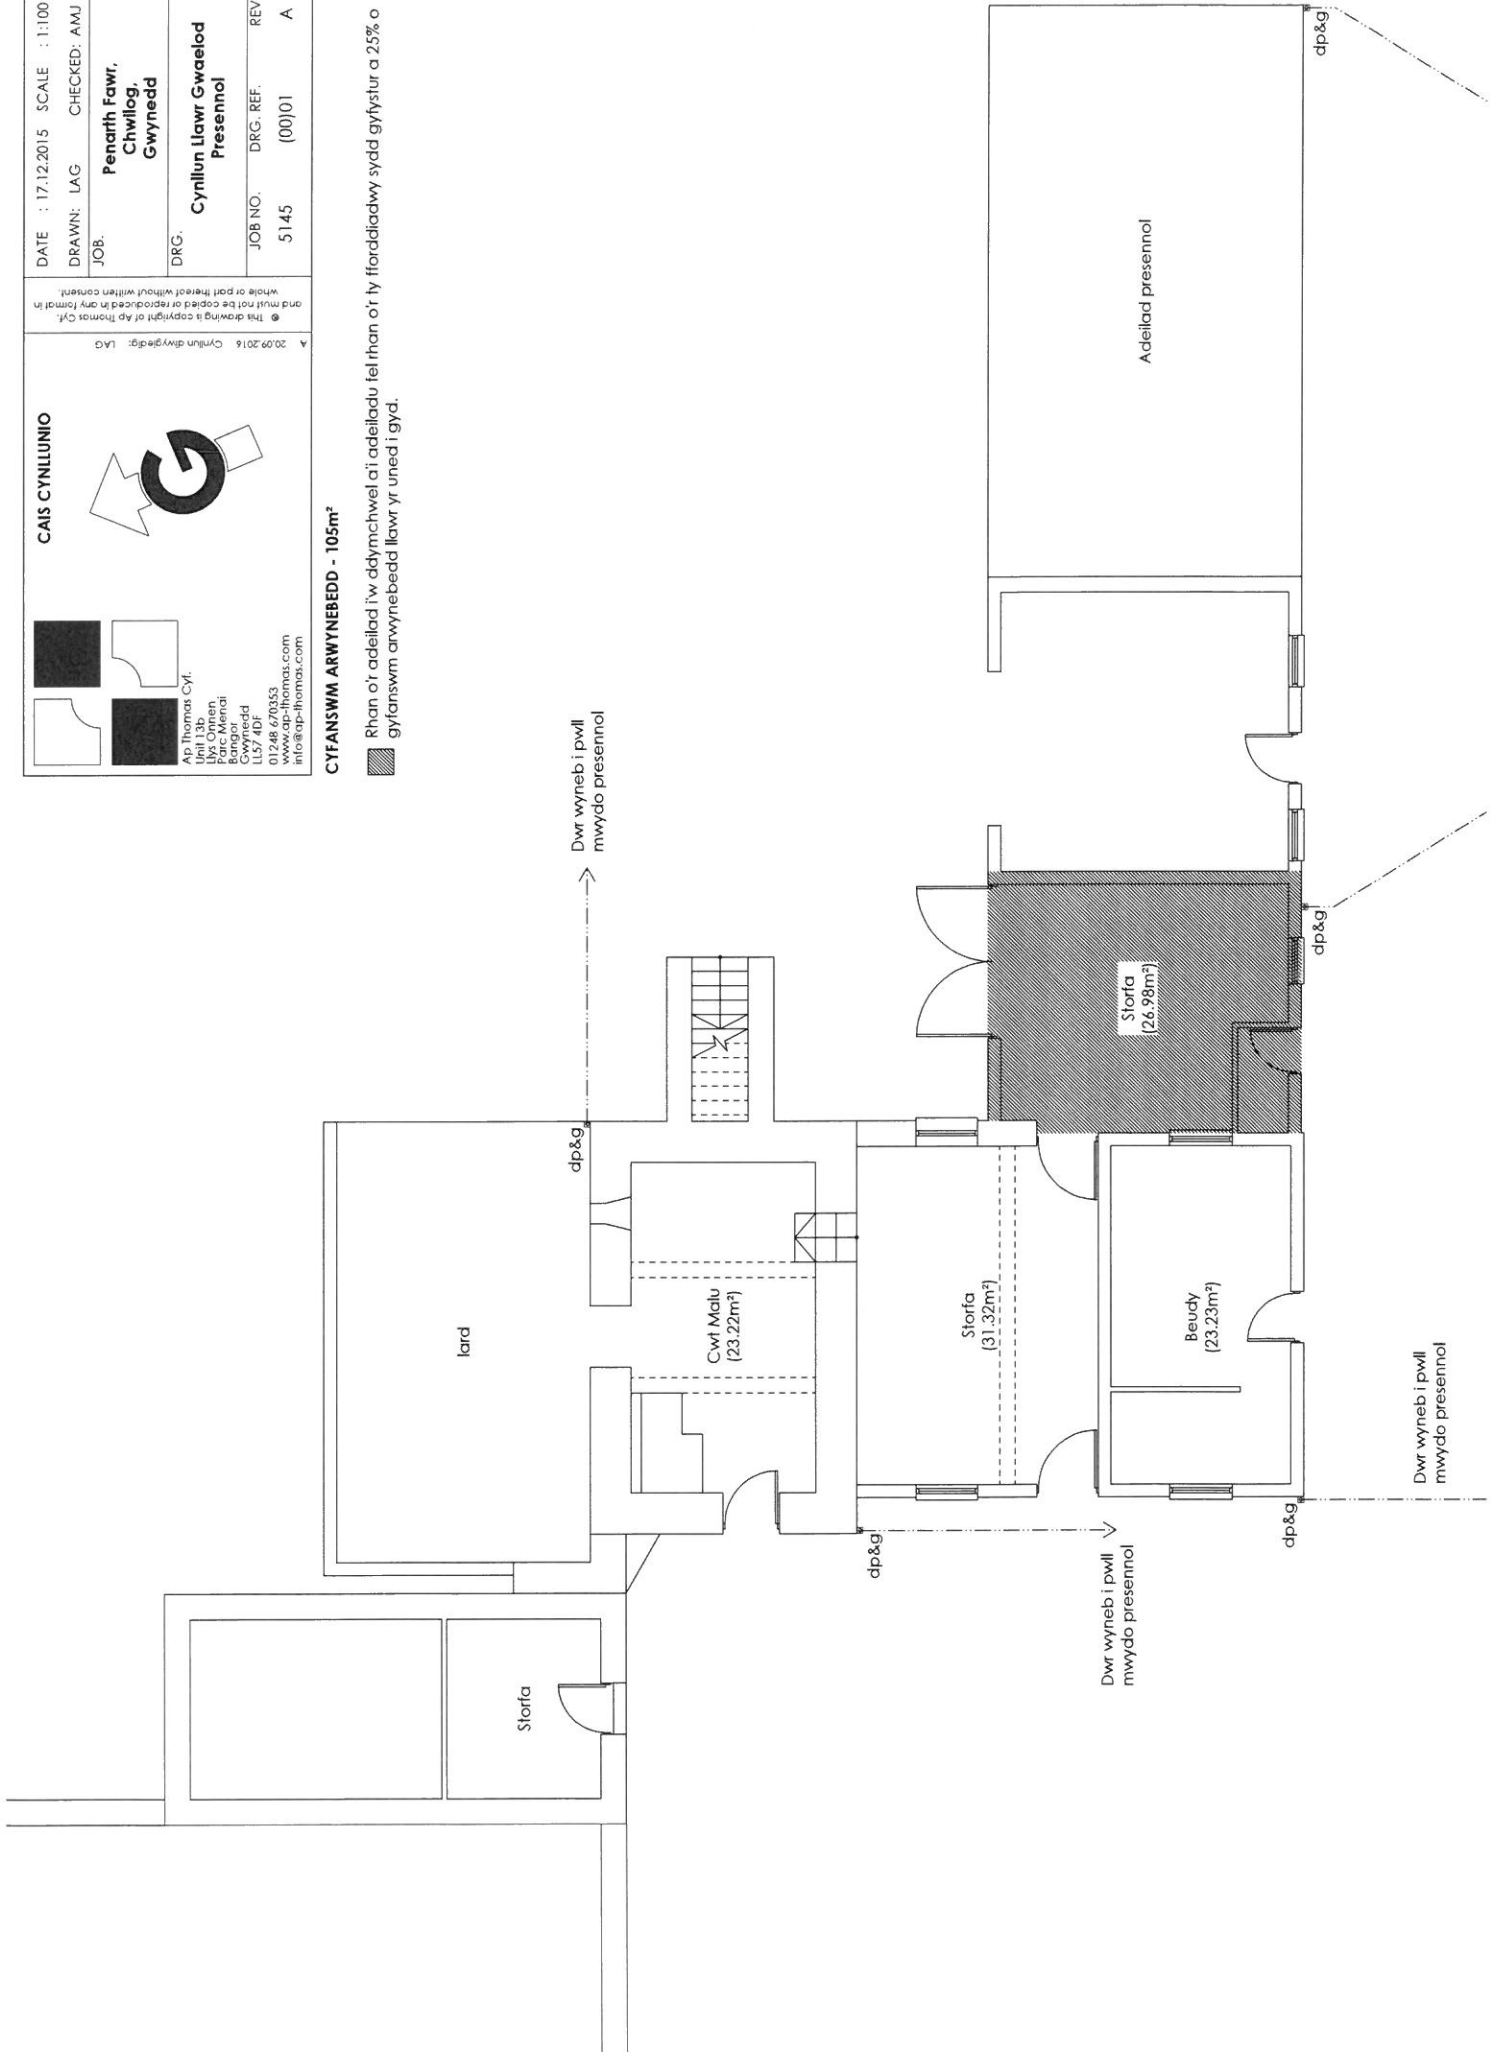

DATE : 17.12.2015 SCALE : 1:100
DRAWN: LAG CHECKED: AMJ
JOB: Penarth Fawr,
Chwillog,
Gwynedd
DRG: Cynllun Llavr Gwaelod
Presennol
JOB NO. DRG. REF. REV.
5145 (00)01 A

A 20.09.2016 Cynllun ddiwygiedig: LAG

CAIS CYNILLUNIO

Ap Thomas Cyl.
Llyfr 13b
Ys Olypan
Pwll Wnail
Bangor
Gwynedd
LL57 4DF
01248 670455
www.apthomas.com
info@ap-thomas.com

CYFANSWM ARWYNEBDD - 105m²

Rhan o'r adeilad i'w ddyrchweli a'i adeiladu fel than o'r ly fforddiadwy sydd gyfystur a 25% o gyfanswm arwynebedd llawr yr uned i gyd.