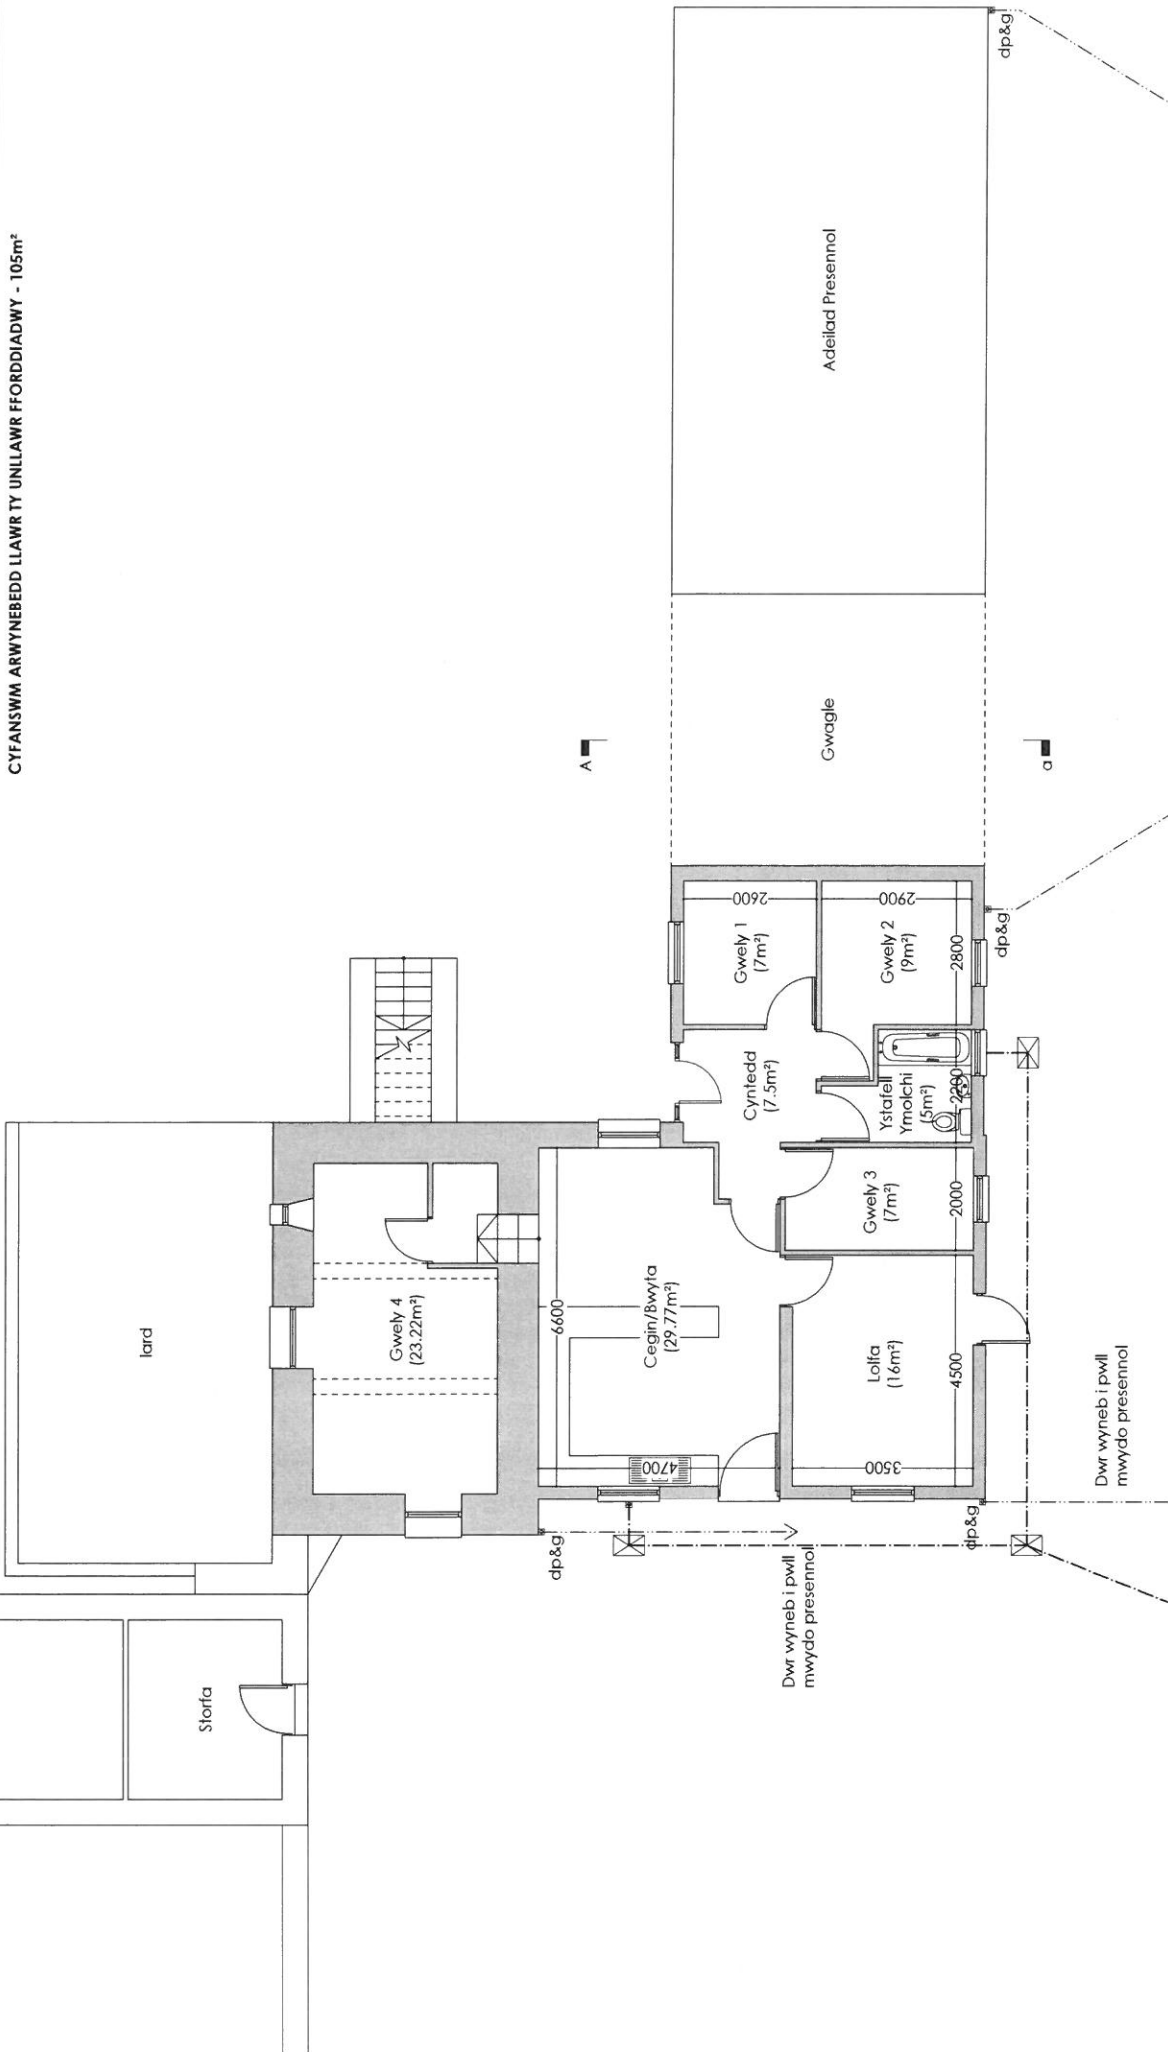

CAIS CYNILLUNIO

Ap Thomas Cyf.
Unit 13b
Llys O'Brien
Castellon
Bangor
Gwynedd
LL57 4DF
01248 670353
info@ap-thomas.com

20/09/2016 Cynllun dwyrgedig: LAL
15/09/2016 Modurdy wedi ei ddiennu: LAG
14/07/2016 Cynllun dwyrgedig: LAG

© This drawing is copyright of Ap Thomas Cyf.
and must not be copied or reproduced in any format in
whole or part thereof without written consent.

DATE : 17.12.2015 SCALE : 1:100
DRAWN: LAG CHECKED: AMJ
JOB: Penarth Fawr,
Chwillog,
Gwynedd
DRG.: Cynllun Llaur Gwaelod
Bwrleodedig
JOB NO. 5145 DRG. REF. (20)01 REV. C

CYFANSWM ARWYNEBDD LLAWR TY UNLLAWR FORDDIADWY - 105m²