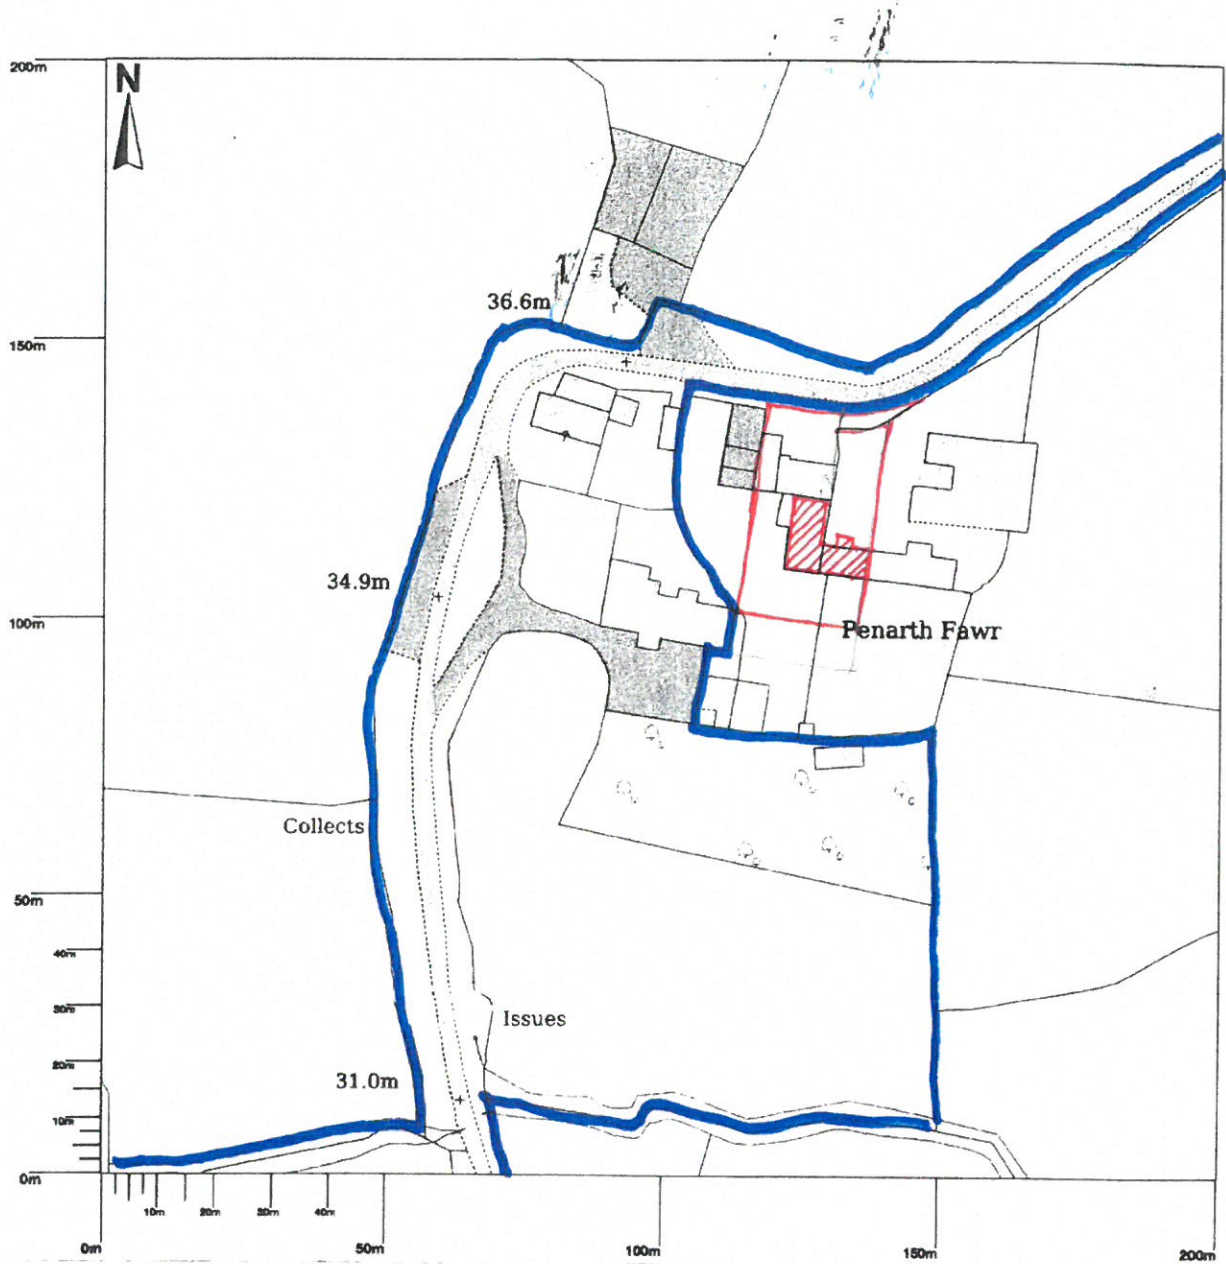

Penarth Fawr, Chwilog, Pwllheli, LL53 6PR

Ap Thomas Cyf. Unit 13b Llys Onnen Parc Menai Bangor Gwynedd LL57 4DF 01248 670353 www.ap-thomas.com info@ap-thomas.com		© This drawing is copyright of Ap Thomas Cyf. and must not be copied or reproduced in any format in whole or part thereof without written consent. Produced from the Ordnance Survey National Geographic Database and incorporating surveyed revision available at this date. © Crown Copyright 2009 OS COPY LICENCE REF: LUG0287	DATE : 14.06.2016 SCALE : 1:1250
			DRAWN: LAG CHECKED: AMJ
			JOB. Penarth Fawr, Chwilog, Gwynedd
			DRG. Cynllun Lleoliad
JOB NO. 5145	DRG. REF. (9-) 1000	REV. *